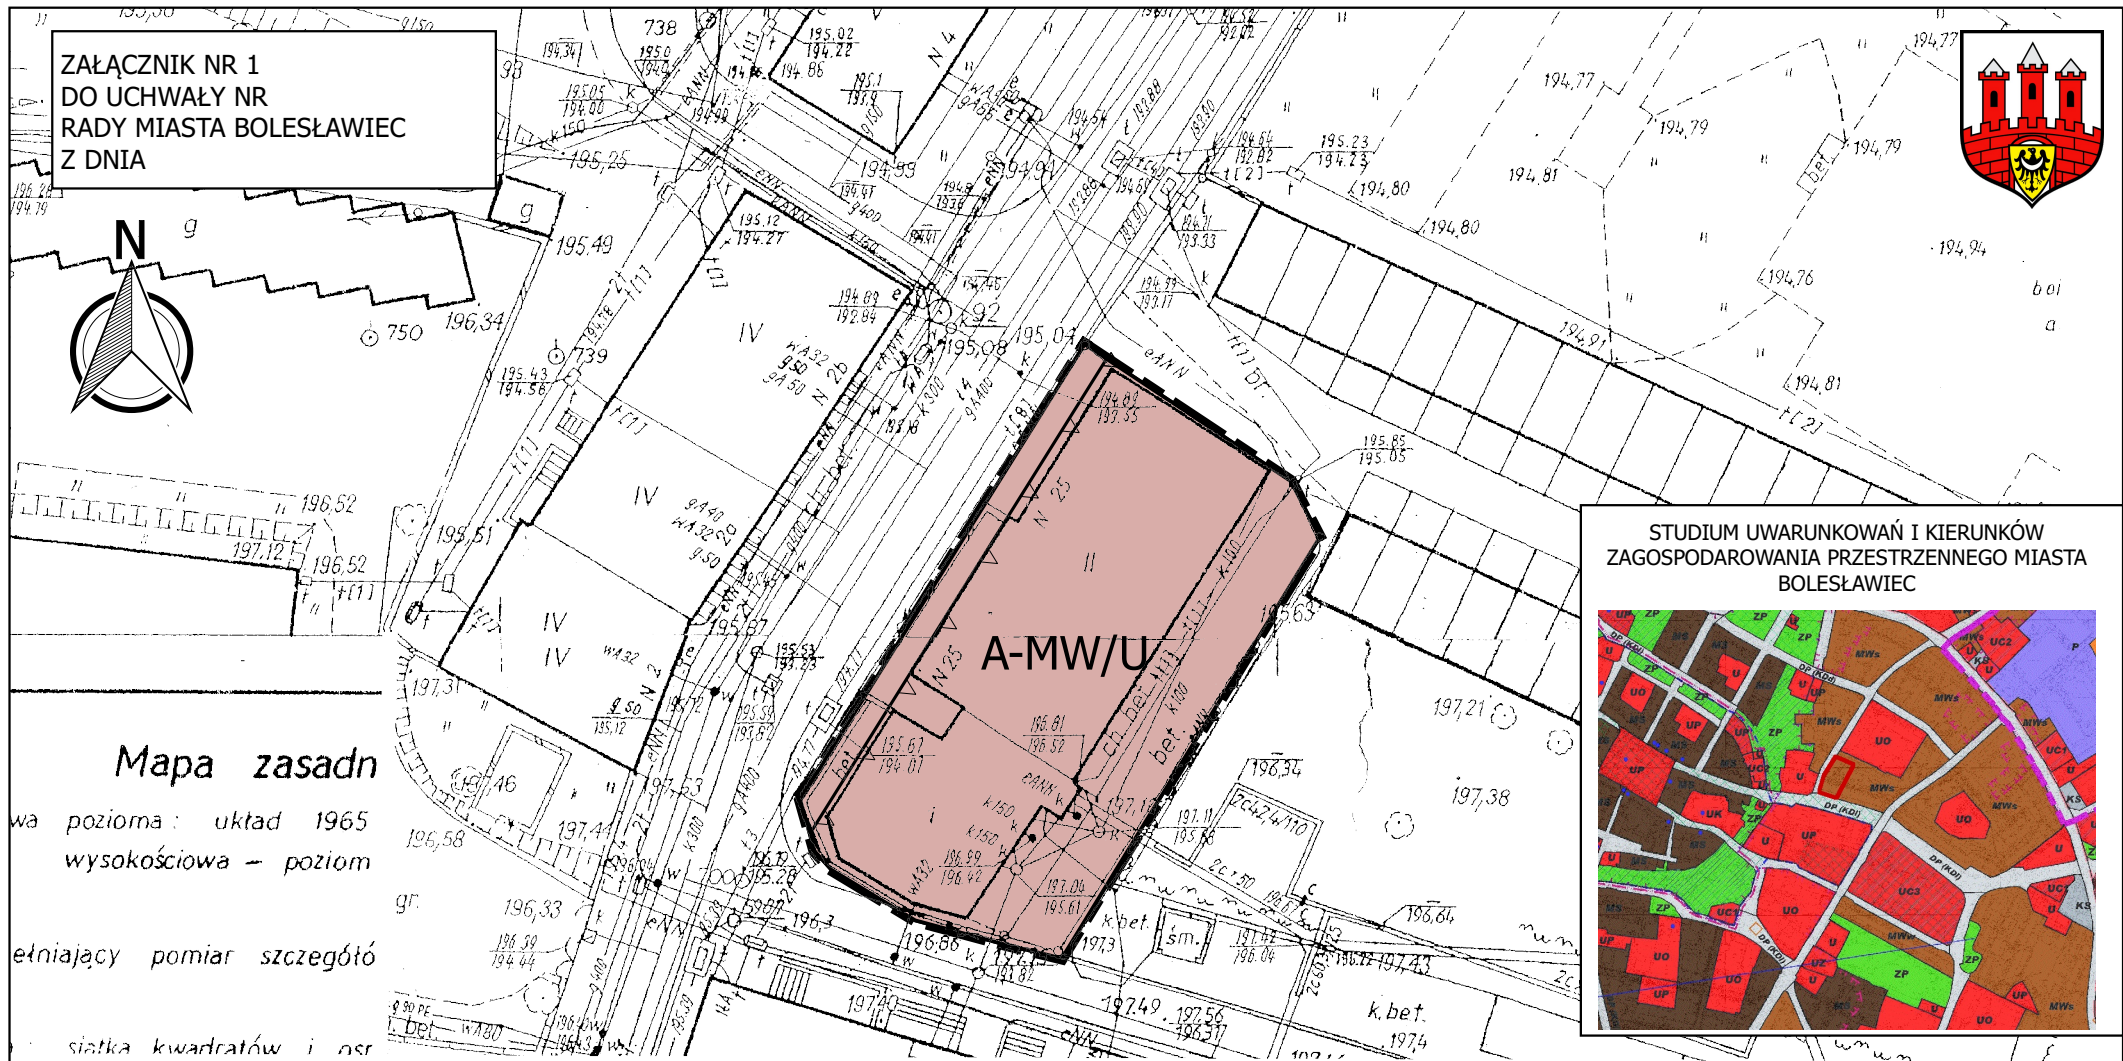

# MIEJSCOWY PLAN ZAGOSPODAROWANIA PRZESTRZENNEGO DLA TERENU ZLOKALIZOWANEGO PRZY UL. POLNEJ W BOLESŁAWCU

SKALA 1:500

## LEGENDA:

GRANICA OPRACOWANIA

LINIE ROZGRANICZAJĄCE TERENY O RÓŻNYM PRZEZNACZENIU LUB RÓŻNYCH ZASADACH ZAGOSPODAROWANIA

NIEPRZEKRACZALNE LINIE ZABUDOWY

TERENY ZABUDOWY MIESZKANIOWEJ WIELORODZINNEJ-USŁUGOWEJ